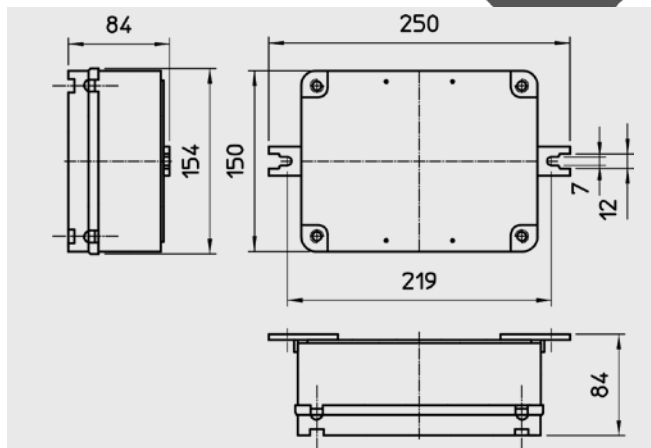

CASSETTE DI GIUNZIONE

CASSETTE ELETTRICHE DI CABLAGGIO CELLE

STAD

J-BOX4

NR. CELLE DI CARICO GIUNTABILI

4

DERIVAZIONE ENCODER

NO

IP PROTECTION

IP56

DIMENSIONI MECCANICHE (mm)

CARATTERISTICHE TECNICHE

Collegamento celle di carico	Fino a 4 celle a 6 conduttori
Collegamento encoder	NO
Dimensioni (mm)	200 x 154 x 80(h) - Fissaggio L=219mm
Grado di protezione	IP56
Materiale corpo	Policarbonato color grigio
Materiale corpo	Policarbonato color grigio