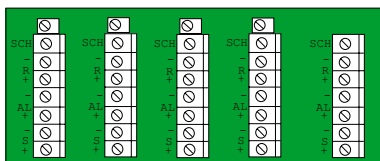

### CE41INOX

NR. CELLE DI CARICO GIUNTABILI

4

DERIVAZIONE ENCODER

NO

**INOX**  
Stainless Steel

IP PROTECTION

**IP67**