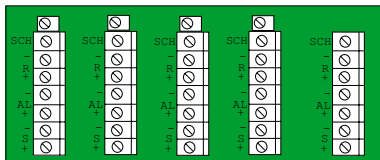

CARATTERISTICHE TECNICHE

DIMENSIONI MECCANICHE (mm)

Collegamento celle di carico	Fino a 4 celle a 6 conduttori
Collegamento encoder	NO
Dimensioni (mm)	143 x 144 x 44(h) - Interasse fori fissaggio 112 x 127mm
Grado di protezione	IP67
Materiale corpo	Acciaio inox AISI 304
Materiale coperchio	Acciaio inox AISI 304