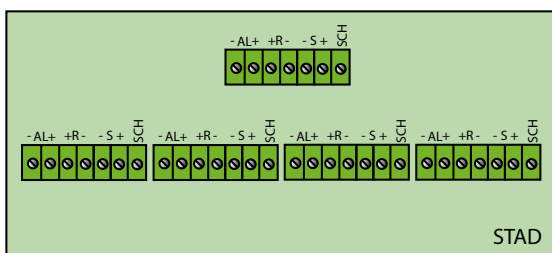

### J-BOX4

NR. CELLE DI CARICO GIUNTABILI

4

DERIVAZIONE ENCODER

NO

IP PROTECTION

IP56

DIMENSIONI MECCANICHE (mm)

#### CARATTERISTICHE TECNICHE

Collegamento celle di carico	Fino a 4 celle a 6 conduttori
Collegamento encoder	NO
Dimensioni (mm)	200 x 154 x 80(h) - Fissaggio L=219mm
Grado di protezione	IP56
Materiale corpo	Policarbonato color grigio
Materiale corpo	Policarbonato color grigio