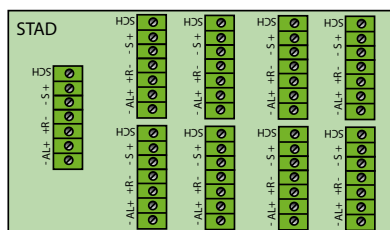

J-BOX8

NR. CELLE DI CARICO GIUNTABILI

8

DERIVAZIONE ENCODER

NO

IP PROTECTION

IP67

DIMENSIONI MECCANICHE (mm)

CARATTERISTICHE TECNICHE

Collegamento celle di carico	Fino a 8 celle a 6 conduttori
Collegamento encoder	NO
Dimensioni (mm)	180 x 130 x 35(h) - Interasse fori fissaggio 163 x 113mm
Grado di protezione	IP67
Materiale corpo	Policarbonato color grigio
Materiale corpo	Policarbonato trasparente