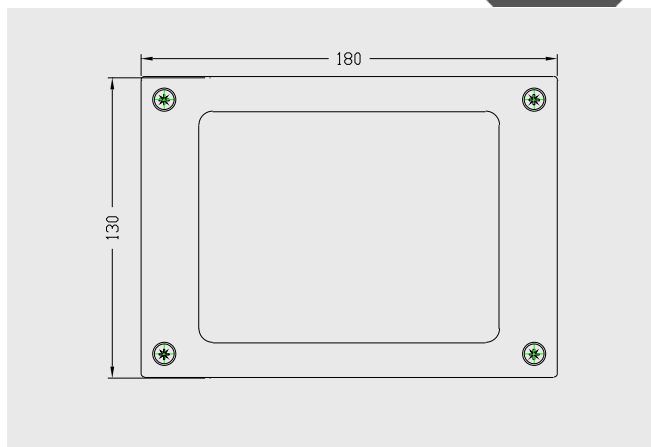

#### CARATTERISTICHE TECNICHE

Collegamento celle di carico	Fino a 4 celle a 6 conduttori
Collegamento encoder	NO
Dimensioni (mm)	200 x 154 x 80(h) - Fissaggio L=219mm
Grado di protezione	IP56
Materiale corpo	Policarbonato color grigio
Materiale corpo	Policarbonato color grigio

### J-BOX8

NR. CELLE DI CARICO GIUNTABILI

8

DERIVAZIONE ENCODER

NO

IP PROTECTION

IP67

DIMENSIONI MECCANICHE (mm)

#### CARATTERISTICHE TECNICHE

Collegamento celle di carico	Fino a 8 celle a 6 conduttori
Collegamento encoder	NO
Dimensioni (mm)	180 x 130 x 35(h) - Interasse fori fissaggio 163 x 113mm
Grado di protezione	IP67
Materiale corpo	Policarbonato color grigio
Materiale corpo	Policarbonato trasparente