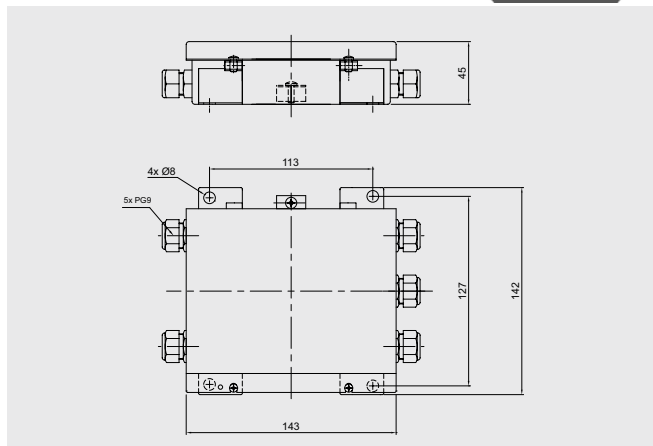

CASSETTE DI GIUNZIONE

CASSETTE ELETTRICHE DI CABLAGGIO CELLE

STAD

CE41INOX

NR. CELLE DI CARICO GIUNTABILI

4

DERIVAZIONE ENCODER

NO

INOX
Stainless Steel

IP PROTECTION

IP67

CARATTERISTICHE TECNICHE

DIMENSIONI MECCANICHE (mm)

Collegamento celle di carico	Fino a 4 celle a 6 conduttori
Collegamento encoder	NO
Dimensioni (mm)	143 x 144 x 44(h) - Interasse fori fissaggio 112 x 127mm
Grado di protezione	IP67
Materiale corpo	Acciaio inox AISI 304
Materiale coperchio	Acciaio inox AISI 304