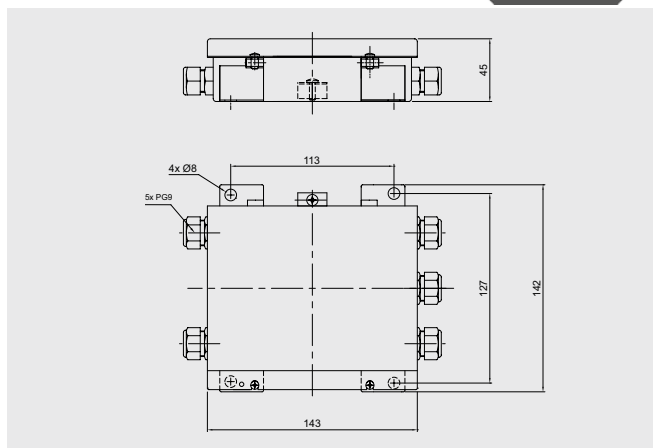

CARATTERISTICHE TECNICHE

DIMENSIONI MECCANICHE (mm)

Collegamento celle di carico	Fino a 4 celle a 6 conduttori
Collegamento encoder	NO
Dimensioni (mm)	143 x 144 x 44(h) - Interasse fori fissaggio 112 x 127mm
Grado di protezione	IP67
Materiale corpo	Acciaio inox AISI 304
Materiale coperchio	Acciaio inox AISI 304